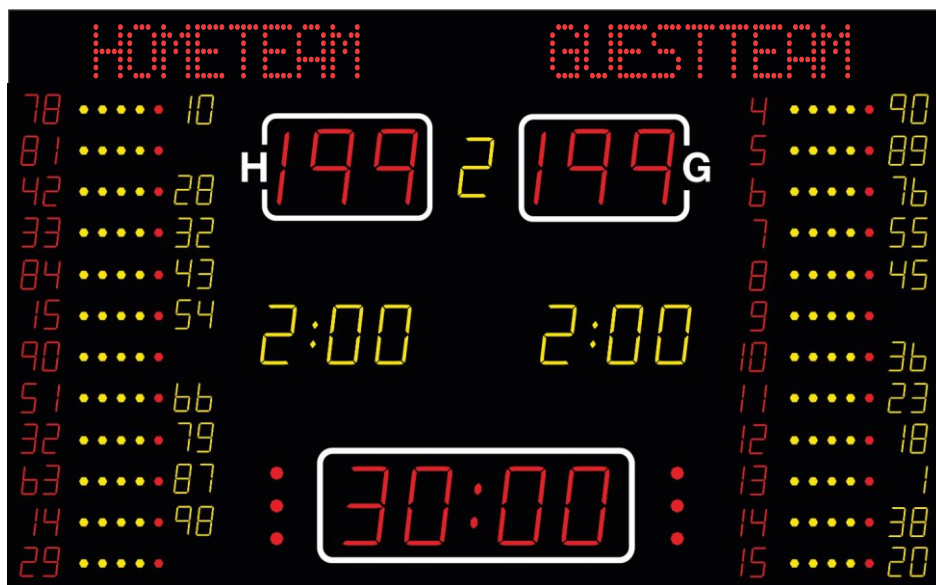

Новые модели 2018 года

**NAUTRONIC**  
SCOREBOARD SYSTEM

### УПРАВЛЕНИЕ NAUCON-1000

- большой цветной дисплей
- русскоязычный интерфейс
- обновление ПО бесплатно
- синхронизирует 8 устройств
- 12 часов работы от батарей

19 игровых видов спорта для закрытых спортивных залов. Акцент на баскетбол. Элементы индикации: SMD светодиоды высокой четкости красного и желтого свечения. Рама из анодированного дюралюминиевого профиля, противоударные акриловые панели черного цвета с односторонней светопроводимостью (DIN 18032-3). Комфортная читаемость табло 170° во всех плоскостях на максимальной дистанции 150 м. Управление NAUCON-1000 (в комплекте), кабельная/беспроводная схема синхронизации.

#### Технические данные:

Высота символов:	
Счет игры (199-199)	: 260 мм красные цифры;
Время игры (99:59)	: 260 мм красные цифры;
Номер периода (9)	: 210 мм желтые цифры;
Индивидуальный номер игрока	: 80 мм красные цифры;
Индивидуальная статистика (99)	: 80 мм желтые цифры;
Персональные фолы игрока	: желтые и красные точки;
Тайм ауты	: красные точки;
Пенальти/Командные фолы (9:59)	: 210 мм желтые цифры;
Текстовый дисплей (название команд)	: 150 мм красные символы;
Габариты	: 3000 x 1350 x 80 мм;
Вес	: Нетто = 65 кг;
Электропитание	: 220V/50Гц;
Энергопотребление (ном./макс.)	: 158/475 Вт;
Гарантия	: 24 мес.