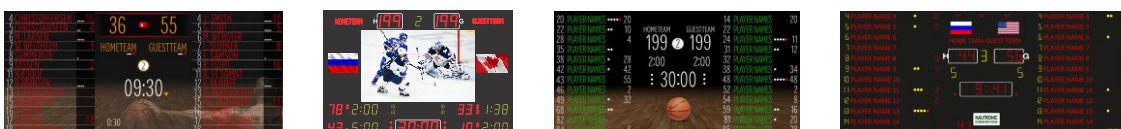

Nautronic Video System

Программное Обеспечение для отображения табло на видеозэкране

NGSW 3xx

Системные требования:
Компьютер на базе
Microsoft Windows 7 и выше

Создавайте
шаблоны табло
по своему вкусу
**ИЗМЕНЯЕМЫЕ
ЦВЕТОВЫЕ
СХЕМЫ**

Программное обеспечение NGSW3xx предназначено для вывода игровой информации в виде графических символов (букв, цифр и изображений) на LED экраны в форме заранее созданного шаблона, сохранения и экспорта данных статистики, передачи данных для дополнительных систем и систем организации TV трансляции. При помощи беспроводного или проводного соединения, NGSW3xx позволяет проводить соревнования по 21 виду спорта. Сертифицировано для международных соревнований высшего уровня.

Панель управления
NAUCON-1000

- 5.7" цветной дисплей
- русскоязычный интерфейс
- обновление ПО бесплатно
- синхронизирует 8 устройств
- 12 часов работы от батарей