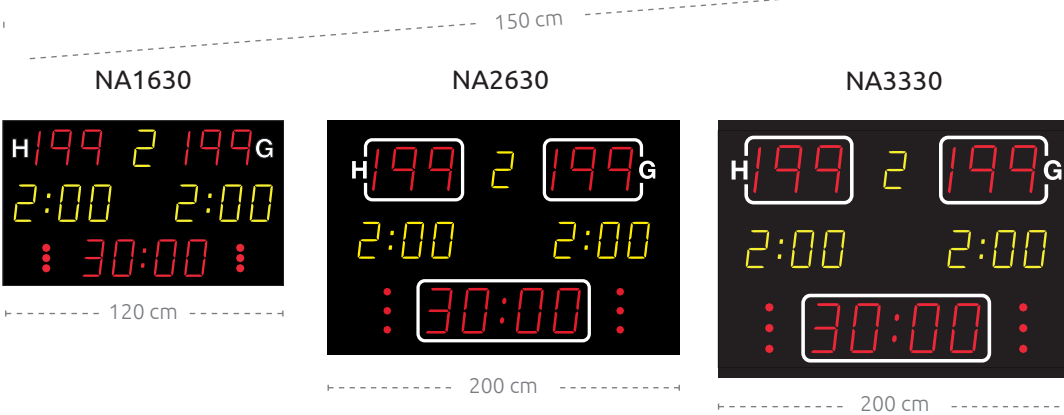

NA1630 • **NA2130** • NA2630 • NA3330

Также могут отображать
2 ШТРАФА

NA2132

----- 150 cm -----

Ask for:

NA1632
NA2132
NA2632
NA3332

Также доступны с
ТЕКСТОВОЙ
ПОЛОСКОЙ

NA2130T

----- 150 cm -----

Спрашивайте:

NA1630T
NA2130T
NA2630T
NA3330T

NAUCON-1000

Панель
 управления

	NA1630	Хит продаж! NA2130	NA2630	NA3330
Team scores (199-199)	16 cm – red	21 cm – red	26 cm – red	33 cm – red
Period (9)	16 cm – yellow	16 cm – yellow	21 cm – yellow	26 cm – yellow
Game clock (99:59)	16 cm – red	21 cm – red	26 cm – red	33 cm – red
Time out	Red dots	Red dots	Red dots	Red dots
Penalty (9:59)	16 cm – yellow	16 cm – yellow	21 cm – yellow	26 cm – yellow
Team foul (9)	16 cm – yellow	16 cm – yellow	21 cm – yellow	26 cm – yellow
Dimensions (cm)	120 x 80 x 8	150 x 100 x 8	200 x 120 x 8	200 x 135 x 8
Weight – net weight/packed (kg)	20/55	30/55	48/95	54/95
Readability (m)	60	120	150	200
Power consumption – max/average	127/39	129/39	153/46	240/72
Power supply placement	T01	T01	T01	T01